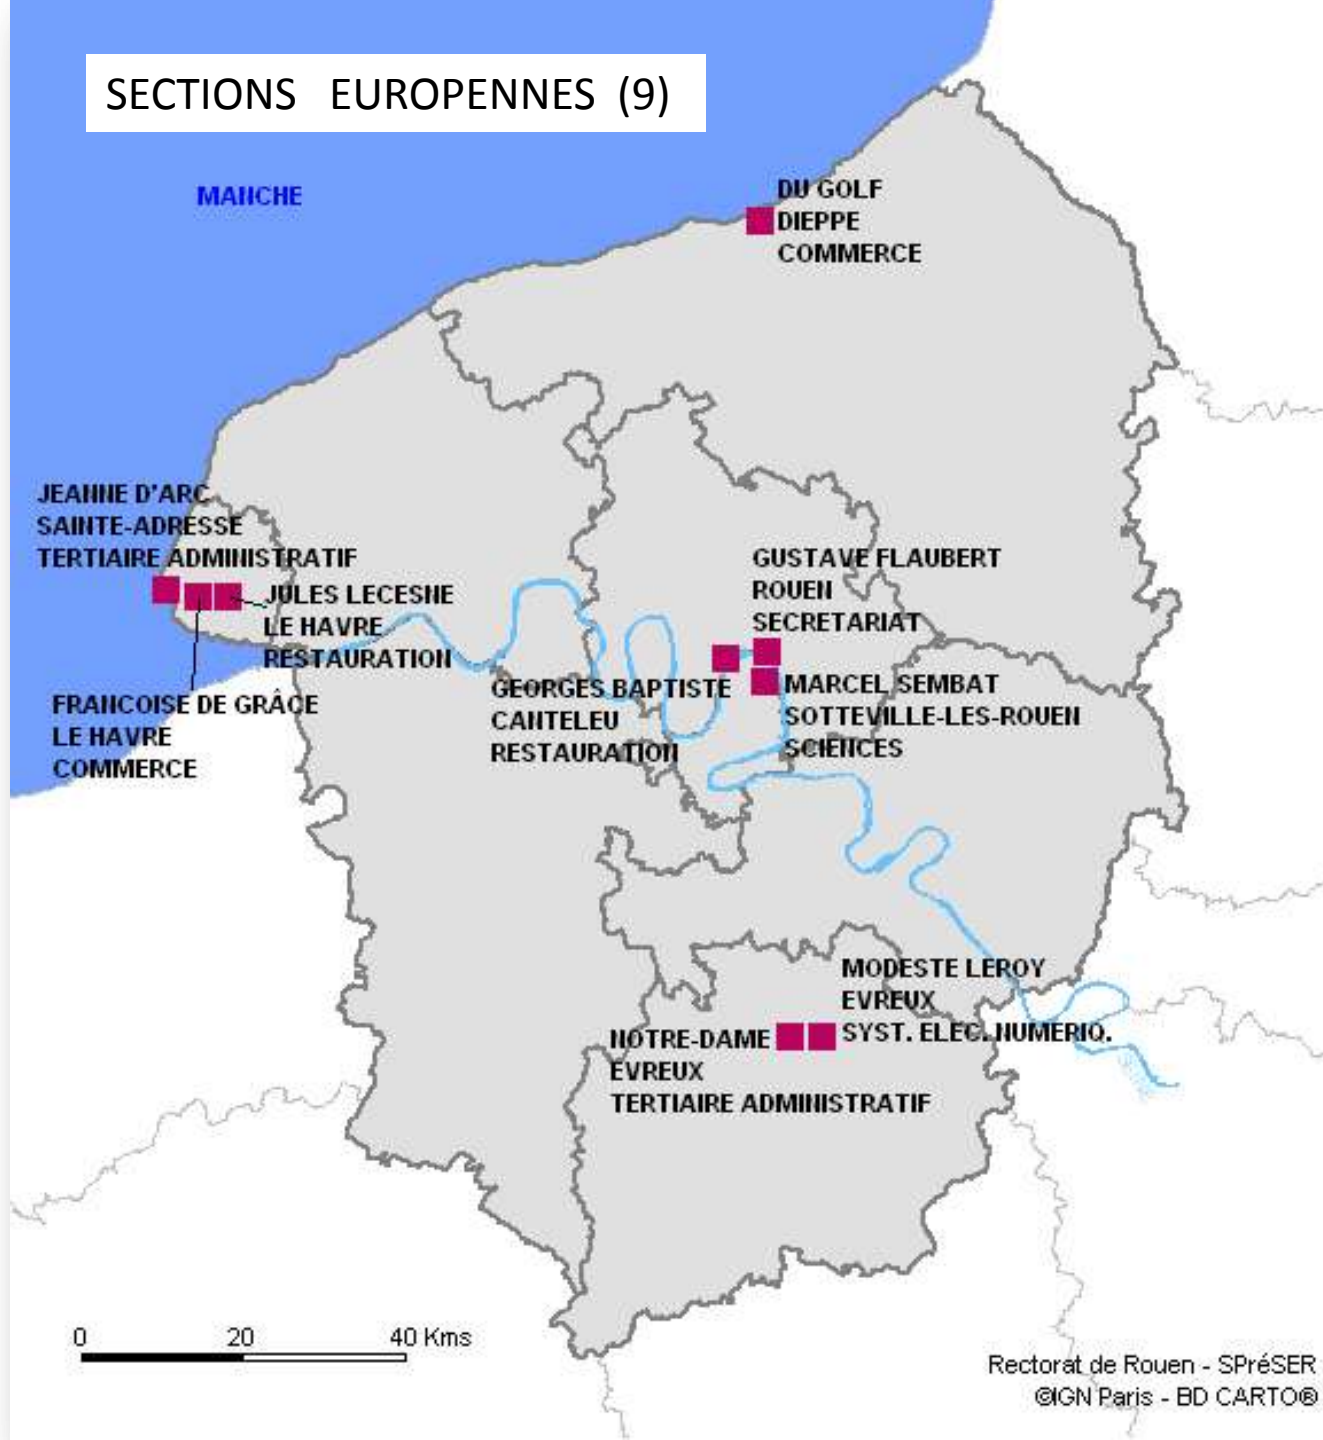

La Voie Professionnelle dans l'académie de Rouen

QUI ?

OÙ ?

Type d'établissement :

- EREA (2)
- ▲ LP (37)
- ◆ SEP (26)

0 20 40 Kms

CFA (42)

GRETA (5)

0 20 40 Kms

SECTIONS EUROPENNES (9)

DISPOSITIF REGION-LANGUES (9)

3^eDP6 (41)

0 20 40 Kms