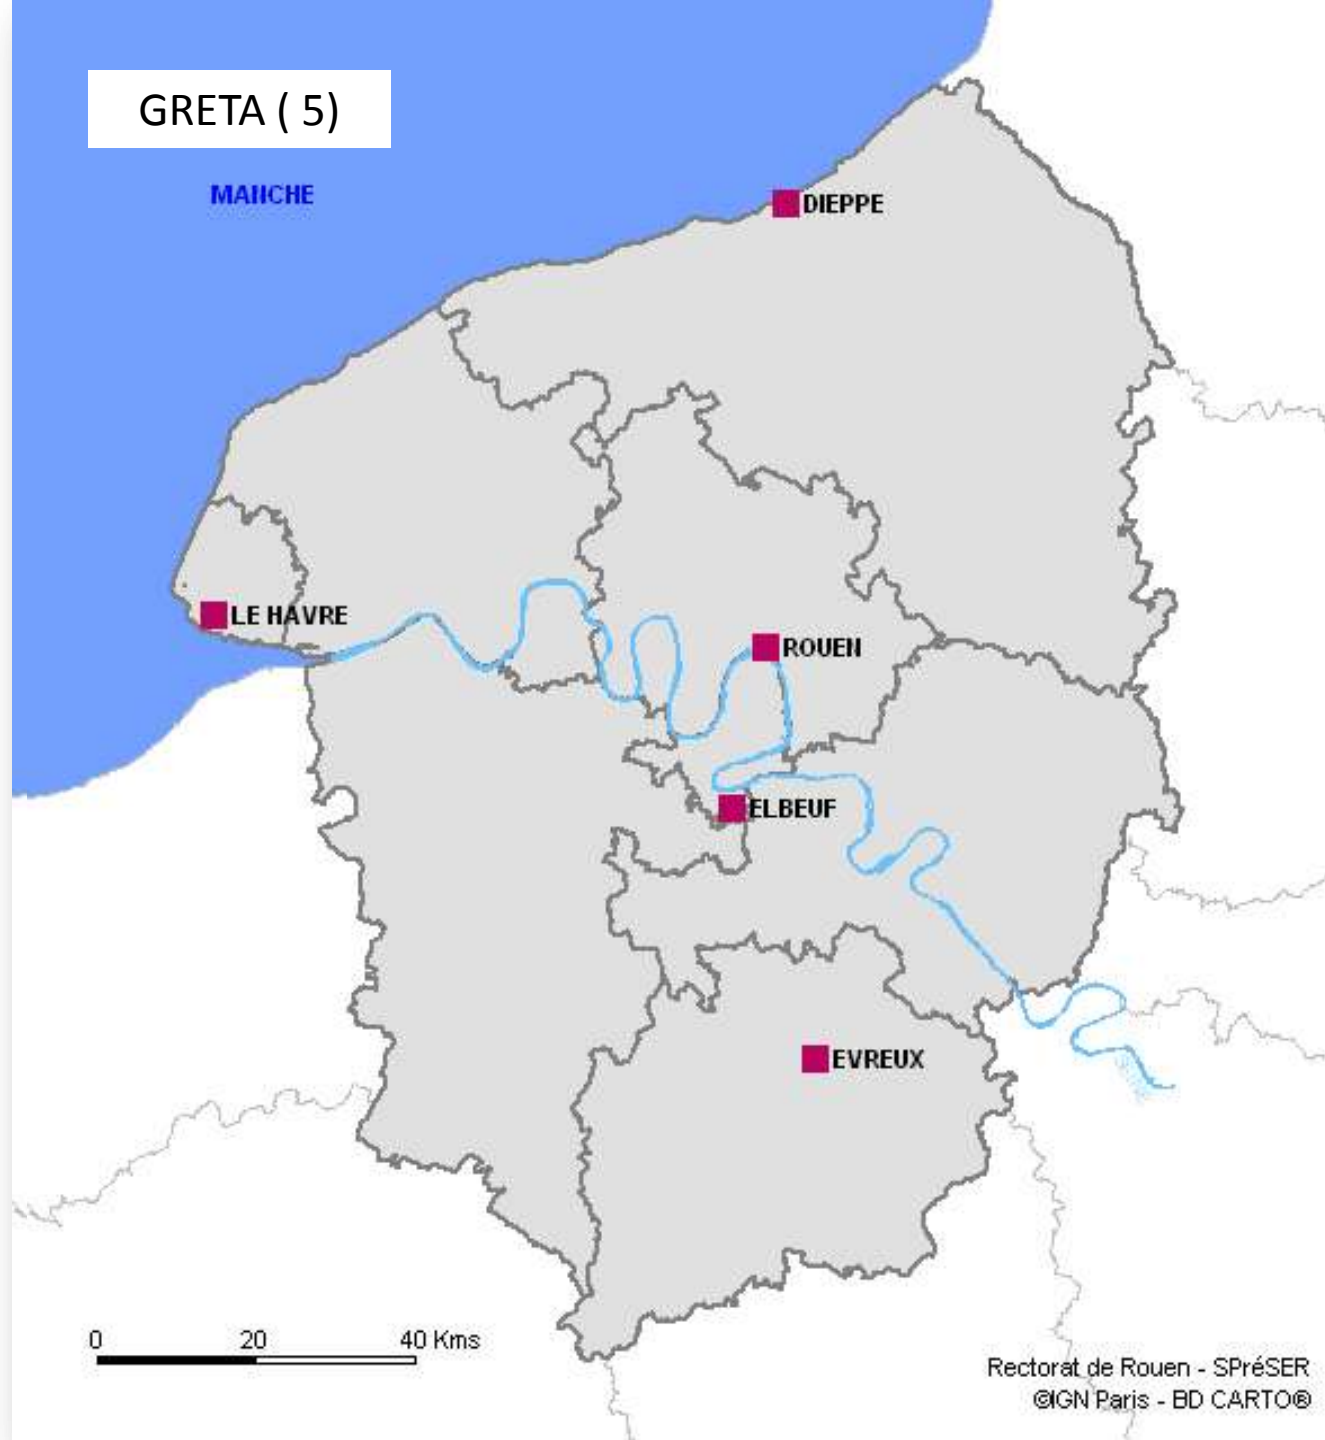

La Voie Professionnelle dans l'académie de Rouen

QUI ?

OÙ ?

Type d'établissement :

- EREA (2)
- ▲ LP (37)
- ◆ SEP (26)

0 20 40 Kms

CFA (42)

GRETA (5)

0 20 40 Kms

SECTIONS EUROPENNES (9)

DISPOSITIF REGION-LANGUES (9)

3^eDP6 (41)

0 20 40 Kms