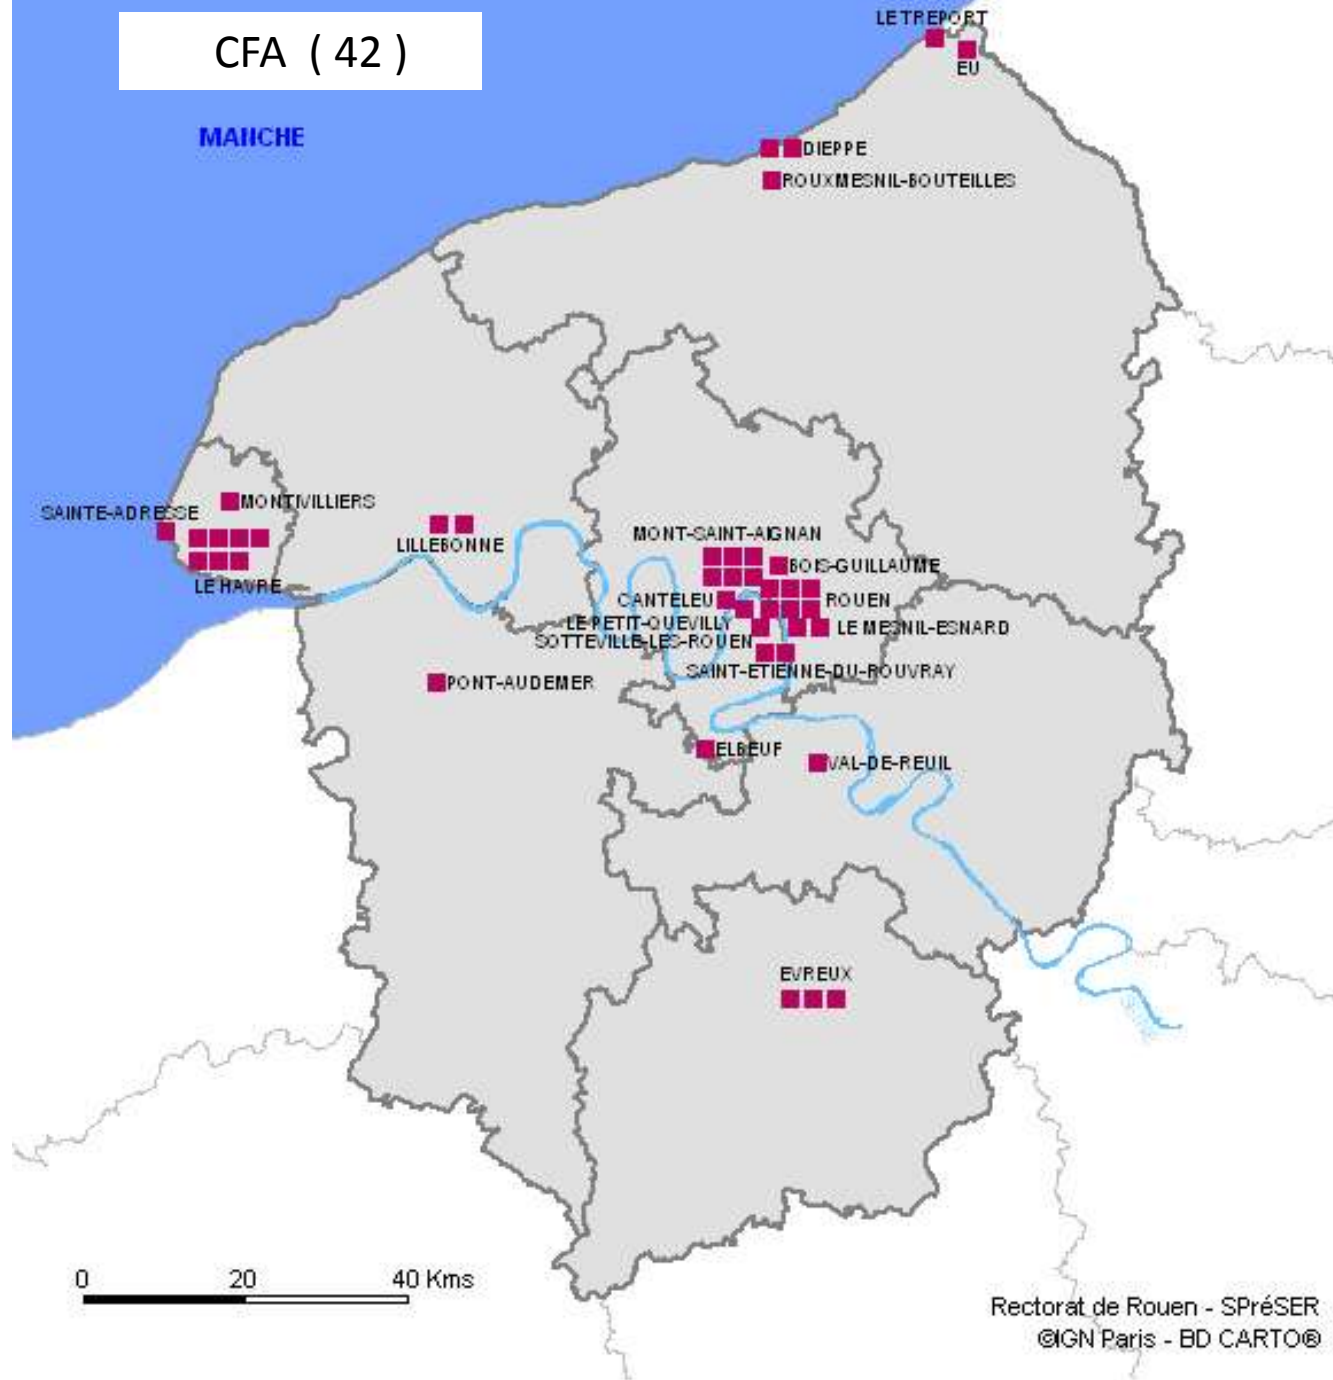

La Voie Professionnelle dans l'académie de Rouen

QUI ?

OÙ ?

Type d'établissement :

- EREA (2)
- ▲ LP (37)
- ◆ SEP (26)

0 20 40 Kms

CFA (42)

GRETA (5)

0 20 40 Kms

SECTIONS EUROPENNES (9)

DISPOSITIF REGION-LANGUES (9)

3^eDP6 (41)

0 20 40 Kms