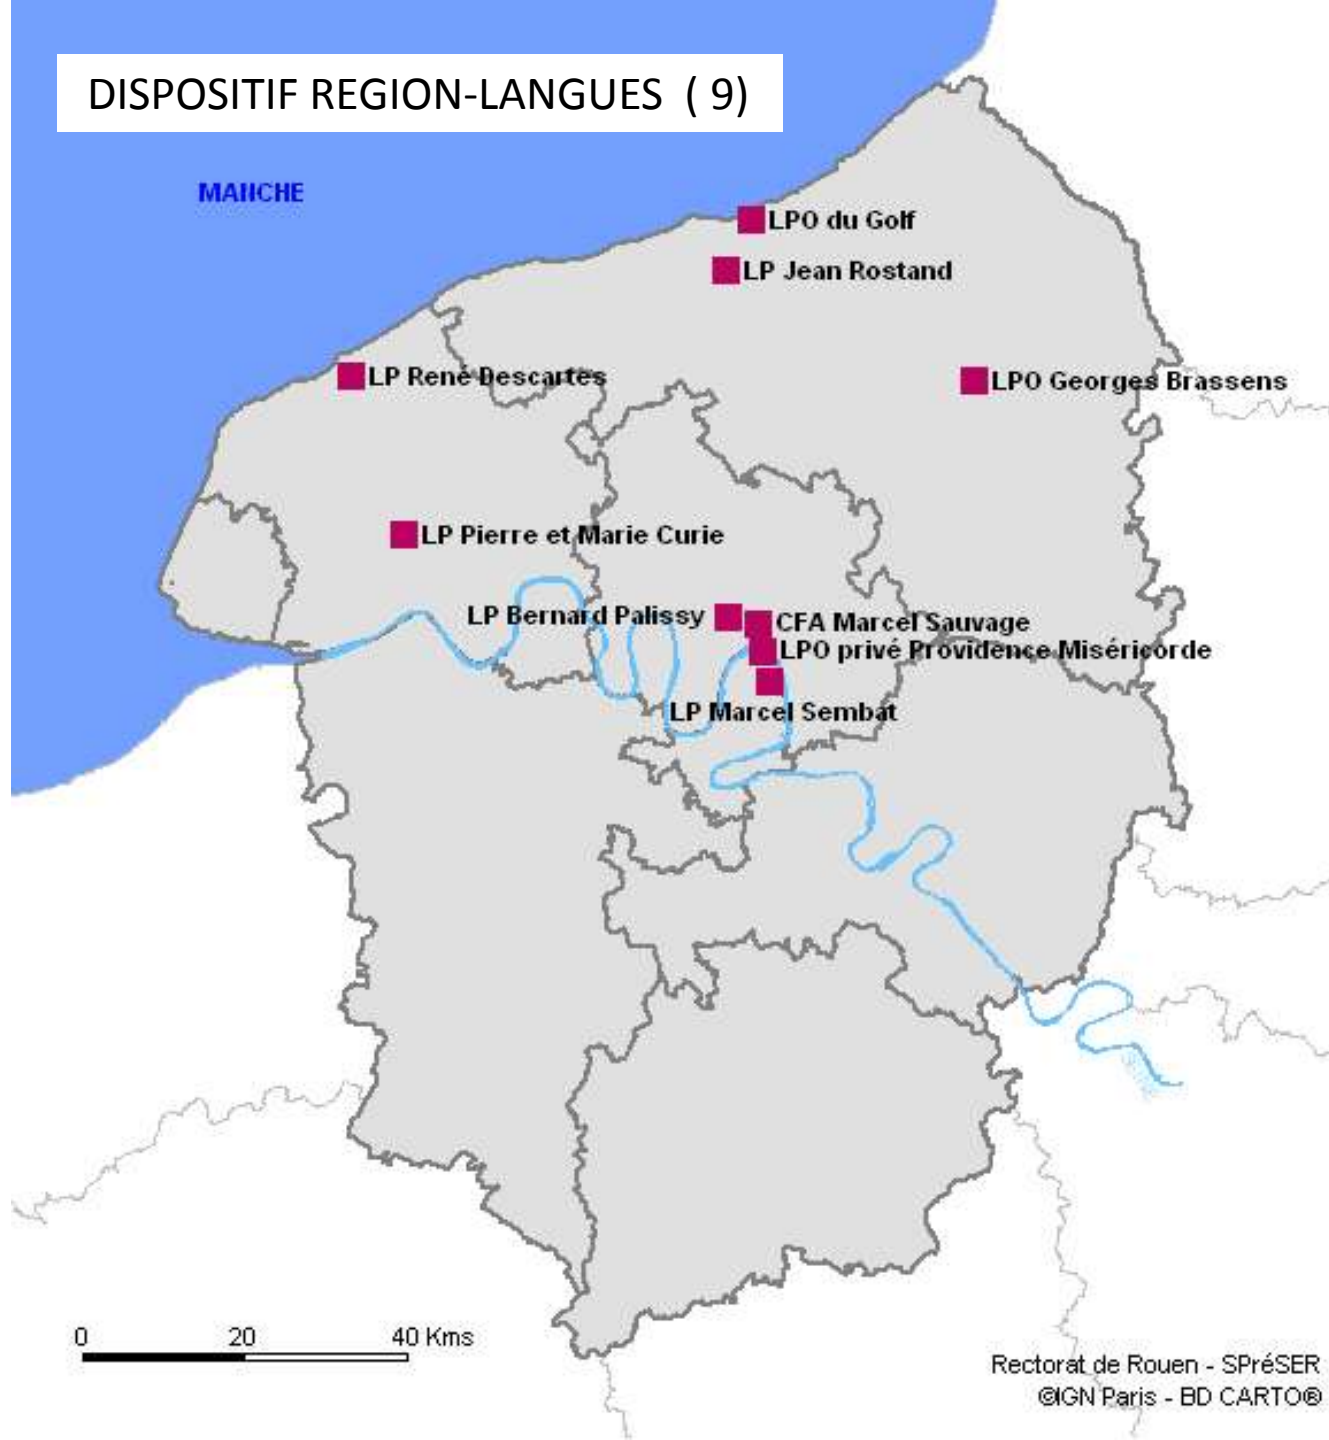

La Voie Professionnelle dans l'académie de Rouen

QUI ?

OÙ ?

Type d'établissement :

- EREA (2)
- ▲ LP (37)
- ◆ SEP (26)

0 20 40 Kms

CFA (42)

GRETA (5)

0 20 40 Kms

SECTIONS EUROPENNES (9)

DISPOSITIF REGION-LANGUES (9)

3^eDP6 (41)

0 20 40 Kms