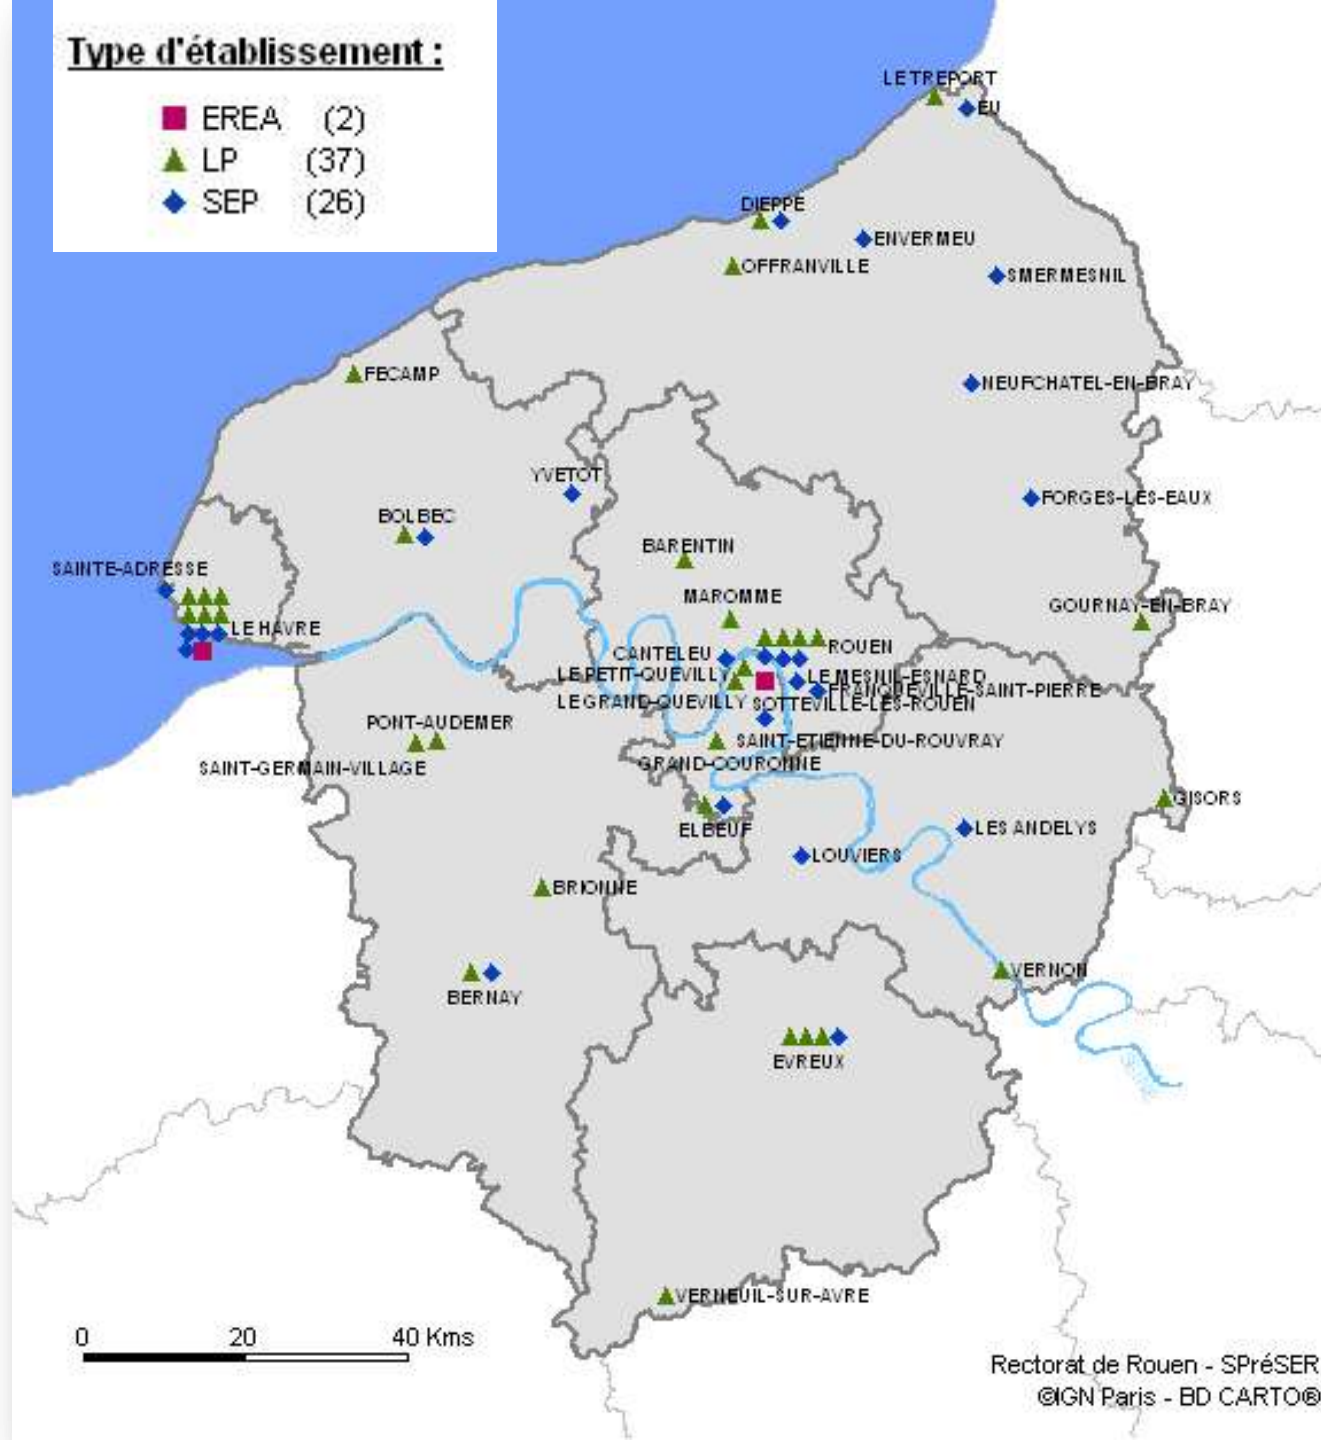

La Voie Professionnelle dans l'académie de Rouen

QUI ?

OÙ ?

Type d'établissement :

- EREA (2)
- ▲ LP (37)
- ◆ SEP (26)

0 20 40 Kms

CFA (42)

GRETA (5)

0 20 40 Kms

SECTIONS EUROPENNES (9)

DISPOSITIF REGION-LANGUES (9)

3^eDP6 (41)

0 20 40 Kms