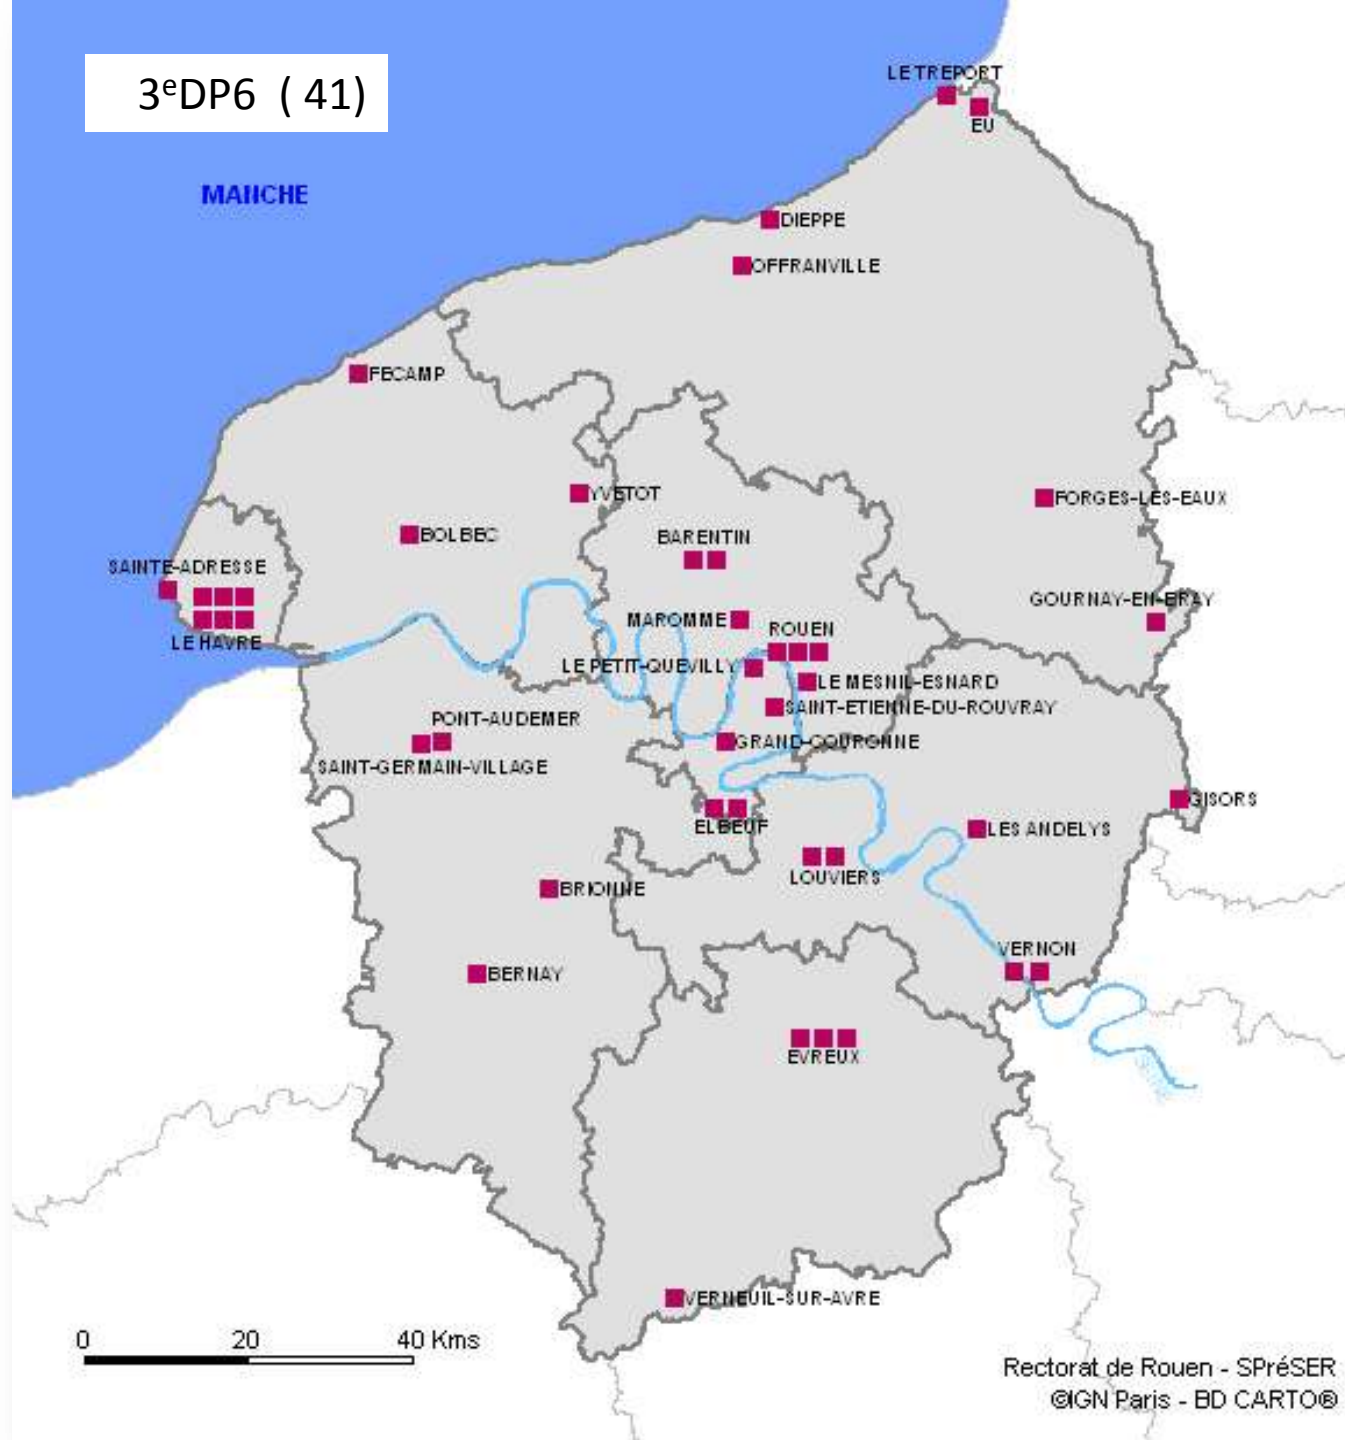

La Voie Professionnelle dans l'académie de Rouen

QUI ?

OÙ ?

Type d'établissement :

- EREA (2)
- ▲ LP (37)
- ◆ SEP (26)

0 20 40 Kms

CFA (42)

GRETA (5)

0 20 40 Kms

SECTIONS EUROPENNES (9)

DISPOSITIF REGION-LANGUES (9)

3^eDP6 (41)

0 20 40 Kms